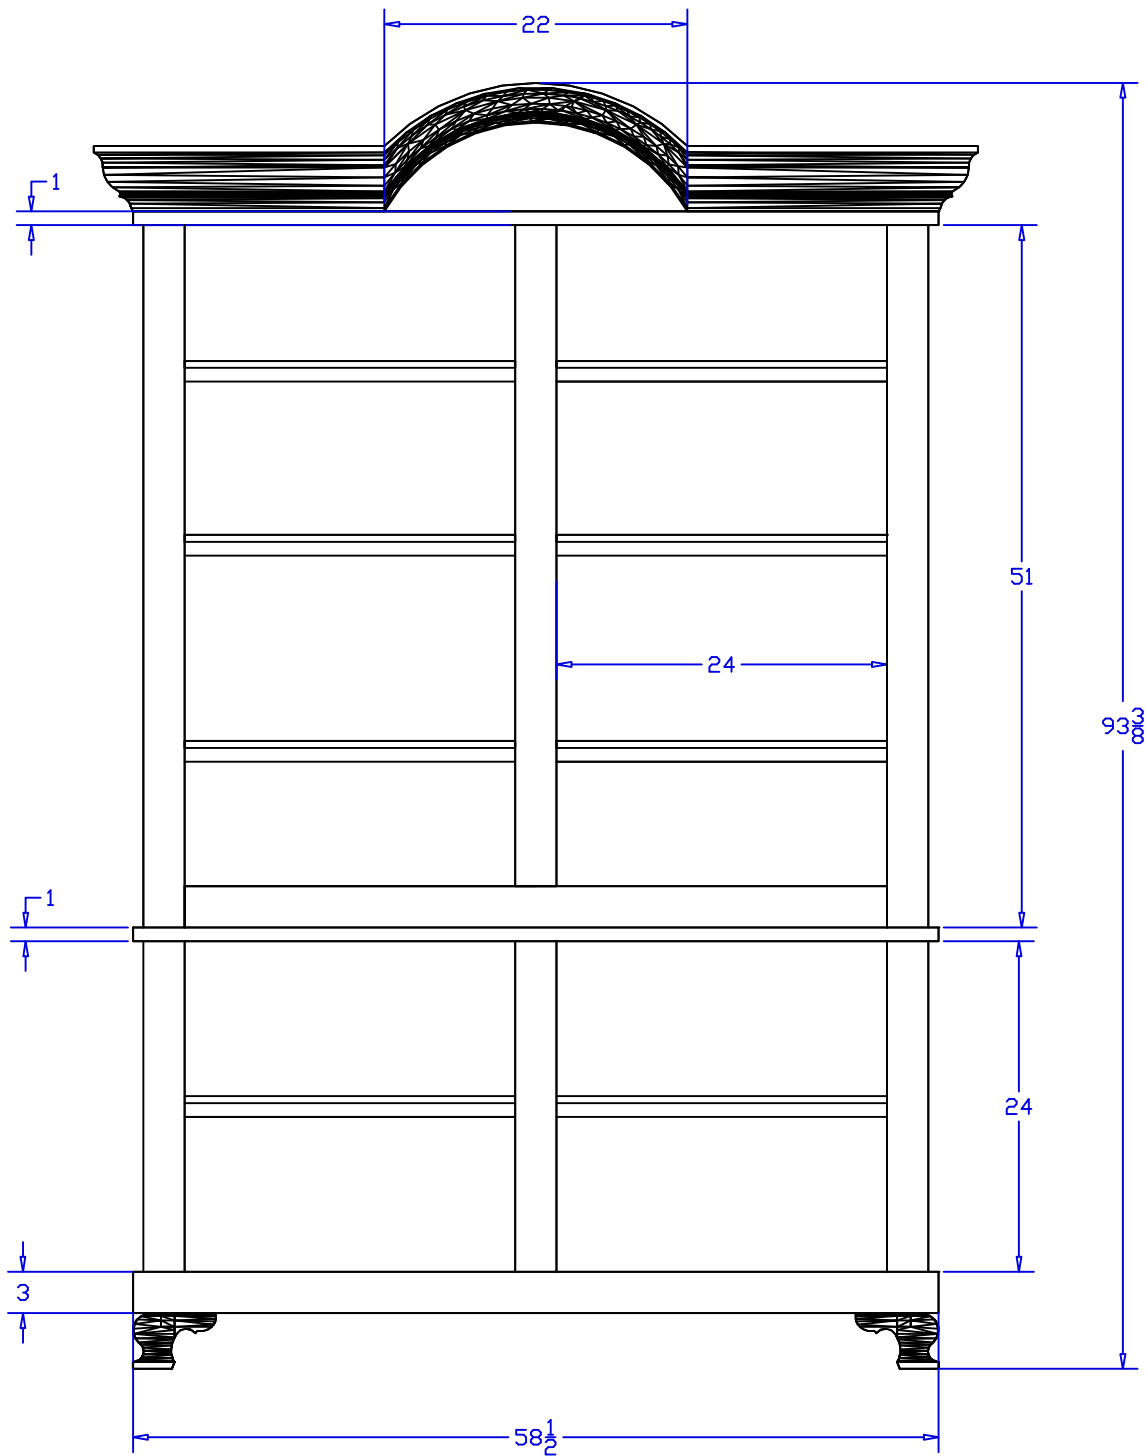

A. G. Yule & Sons
Custom Woodworking
702-452-2363

A. G. YULE & SONS
 CUSTOM WOODWORKING
 702-452-2363

A.G. Yule & Sons
Custom Woodworking
702-482-2363